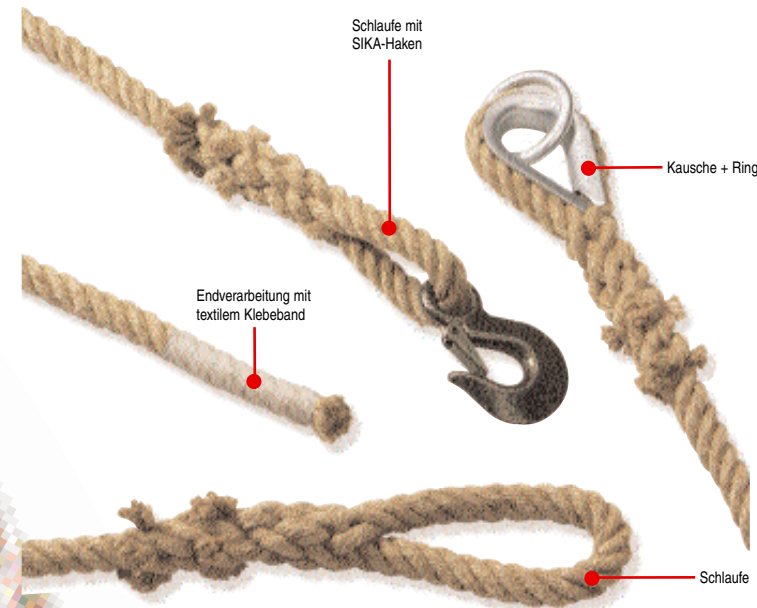

Kinderstrickleiter

Artikel-Nr. 70752
Kinderstrickleiter mit Polyamidseil 10 mm Ø, verzinkter Kausche und 30 mm Ø / 320 mm langen Buchenholzsprossen, Länge 200 cm.