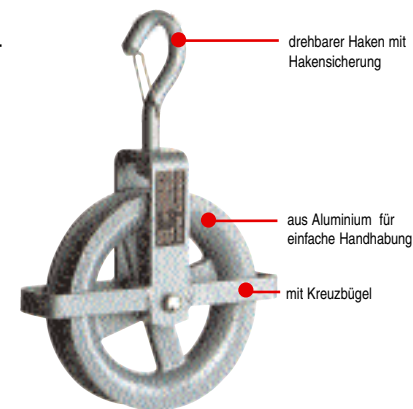

## Seile nach Maß Zubehör nach Wunsch

Wir stellen Seile aus zahlreichen Materialien in den verschiedensten Längen und Endverarbeitungen her und haben für Sie immer eine breite Auswahl auf Lager:

- Gedrehte Hanfseile
- Sisalseile
- Polypropylenseile
- Polyamidseile

## Auf Trossen, X-Spulen und auf Scheibenspulen

Da wir selbst fertigen, können wir außerdem auch ausgefallene Typen kurzfristig liefern.

Ergänzend liefern wir Ihnen auch die passenden Aufzugrollen.