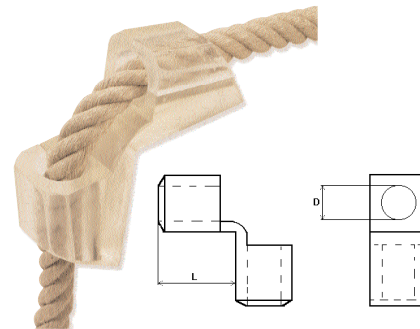

Durchmesser D	Länge L	Andere Ausführungen und Größen auf Anfrage.
30 mm	80 mm	
50 mm	125 mm